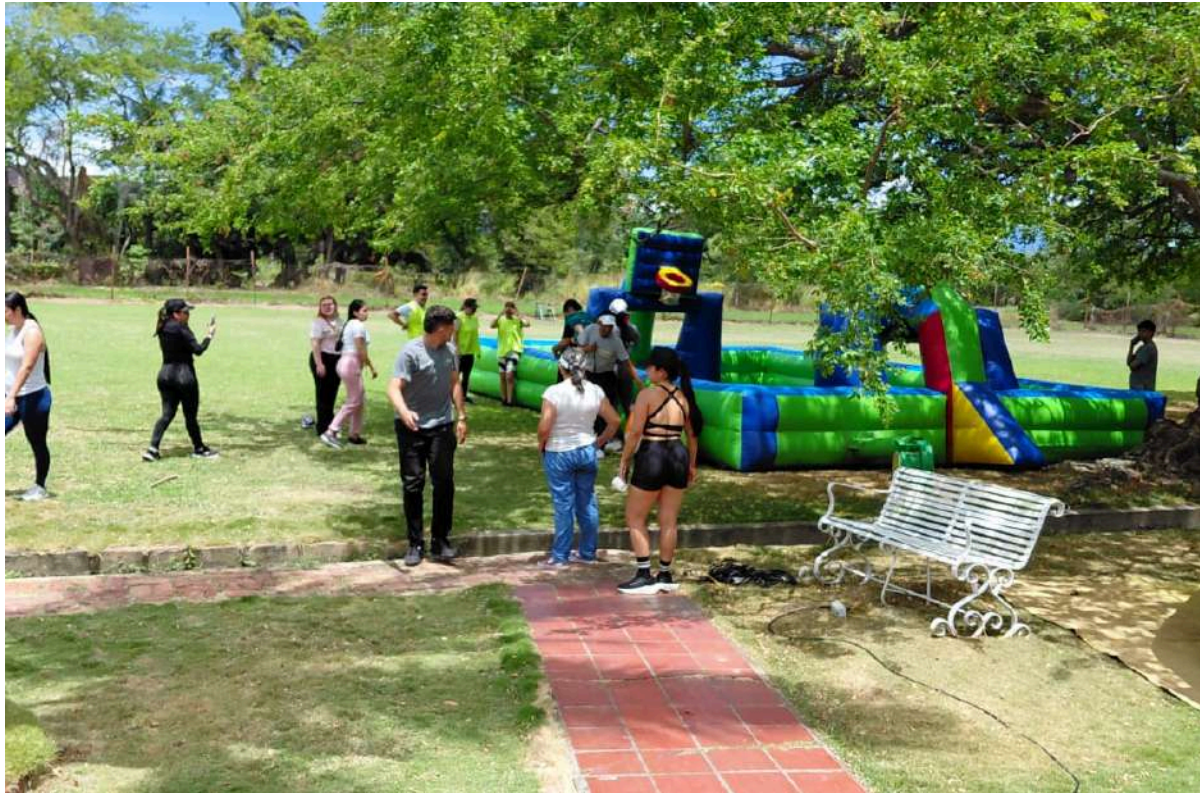

Nota: Se requiere consumo de almuerzo o almuerzo y refrigerio.

- Zona BBQ
- Cancha de fútbol
- Cancha de Básquet
- Cancha de Voleibol
- Cancha de mini tejo
- Cancha de banquitas
- Mesa de pool
- Juegos de bolo campesino
- Juego de bolas criollas
- Juegos infantiles
- Piscina
- Zona para parqueo

Ubicada en la vía Boconó a solo 20 minutos de Cúcuta y a 750 metros de Palmas Golf

Eventos Corporativos

Eventos Corporativos

Eventos Corporativos

Inflables no incluidos en el precio de alquiler

@hotelcasablancacucuta